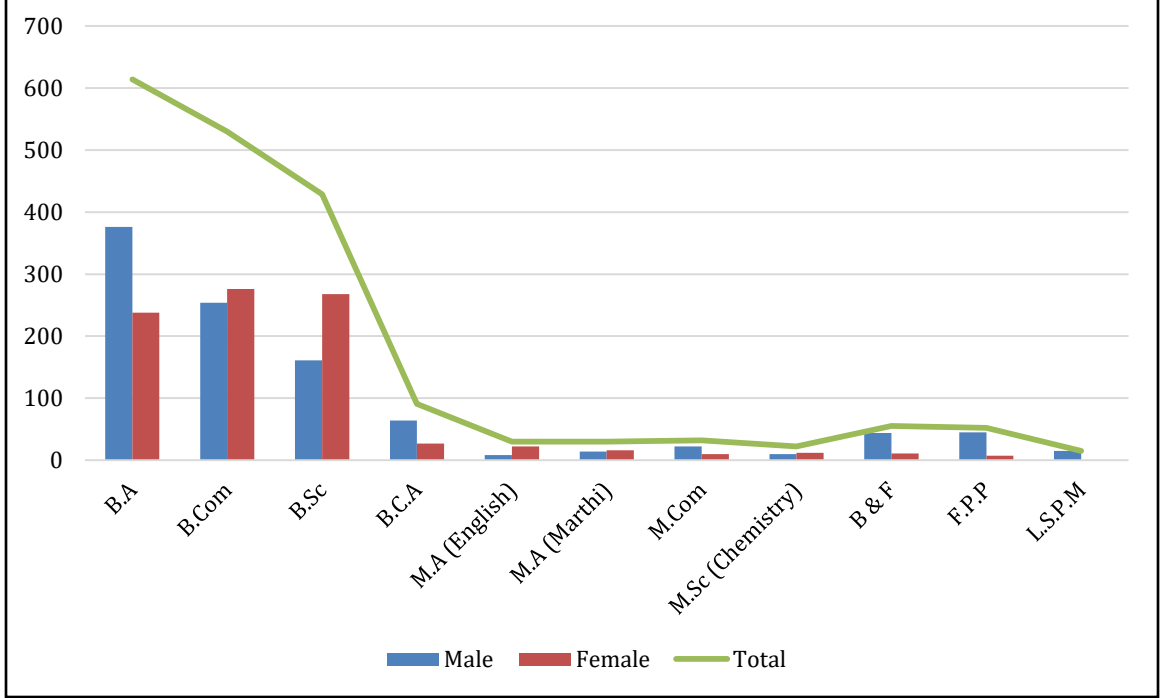

Course wise students comparison-2019-20

Matsyodari Shikshan Sanstha's
ART'S, SCIENCE AND COMMERCE COLLEGE , AMBAD.DIST.JALNA
Student MIS Basic Course Wise

2020-2021

Sr.No	Basic Course	Male	Female	Total
1	B.A	298	212	510
2	B.Com	249	248	497
3	B.Sc	88	225	313
4	B.C.A	35	17	52
5	M.A (English)	11	20	31
6	M.A (Marathi)	05	06	11
7	M.Com	28	18	46
8	M.Sc (Chemistry)	17	24	41
9	M.SC(Botany)	08	04	12
10	B & F	30	08	38
11	F.P.P	31	06	37
12	L.S.P.M	10	00	10
13